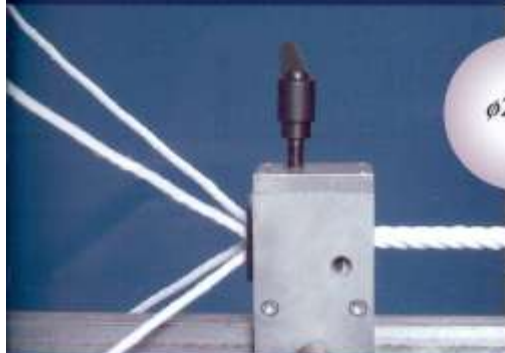

REUCORD GIRONA, S.L.
CORDELERIA

El Producto

El Producto
Le Produit
The Product

φ22mm

φ20mm

φ18mm

φ16mm

φ14mm

φ12mm

φ10mm

φ8mm

El Producto Le Produit The Product

Nuestros productos están sistemáticamente controlados y son analizados periódicamente por un laboratorio, que expide los correspondientes informes sobre la resistencia a la carga, a la abrasión, etc.